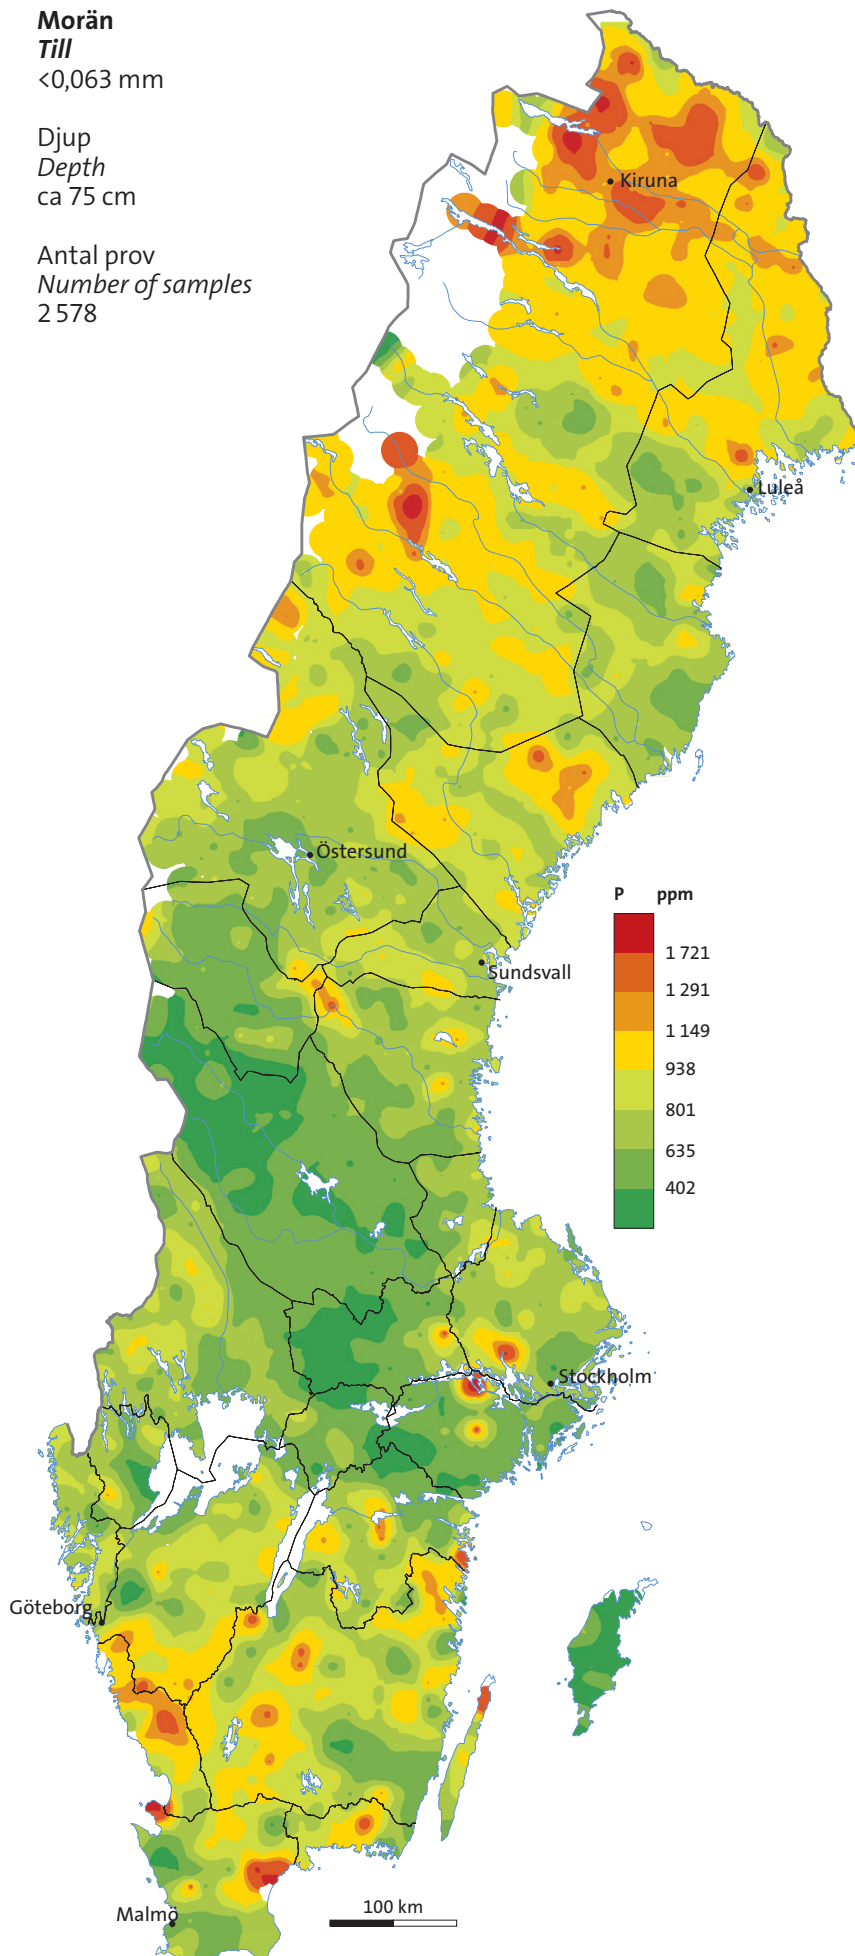

**Morän**  
*Till*  
<0,063 mm

Djup  
*Depth*  
ca 75 cm

Antal prov  
*Number of samples*  
2578

**Betesmark**  
*Grazing land*  
<2 mm

Djup  
*Depth*  
0–10 cm

Antal prov  
*Number of samples*  
179