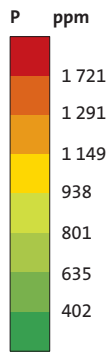

**Morän**  
*Till*  
<0,063 mm

Djup  
*Depth*  
ca 75 cm

Antal prov  
*Number of samples*  
2578

**Betesmark**  
*Grazing land*  
<2 mm

Djup  
*Depth*  
0–10 cm

Antal prov  
*Number of samples*  
179